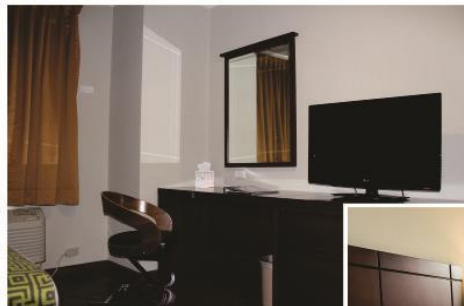

Habitación:

SUPERIOR DOBLE

Descripción:

Dispone de 2 Camas Queen equipada con T.V LCD por cable, mesa de trabajo, teléfono, caja de seguridad, nevera, closet, aire acondicionado, secador de cabello, despertador, plancha (mesa), 1 baño.

Precio: Bs. 36.517,86

ROOM SERVICE

RESTAURANT

GIMNASIO

AREAS
COMUNES

PISCINA

LAVANDERIA

ESTACIONAMIENTO
GRATIS

WIFI

Habitación:

CONFORT DELUXE

Descripción:

Dispone de 2 Camas Individuales equipada con T.V LCD por cable, mesa de trabajo, teléfono, caja de seguridad, closet, aire acondicionado, secador de cabello, despertador, plancha (mesa), 1 baño

Precio: Bs. 28.214,29